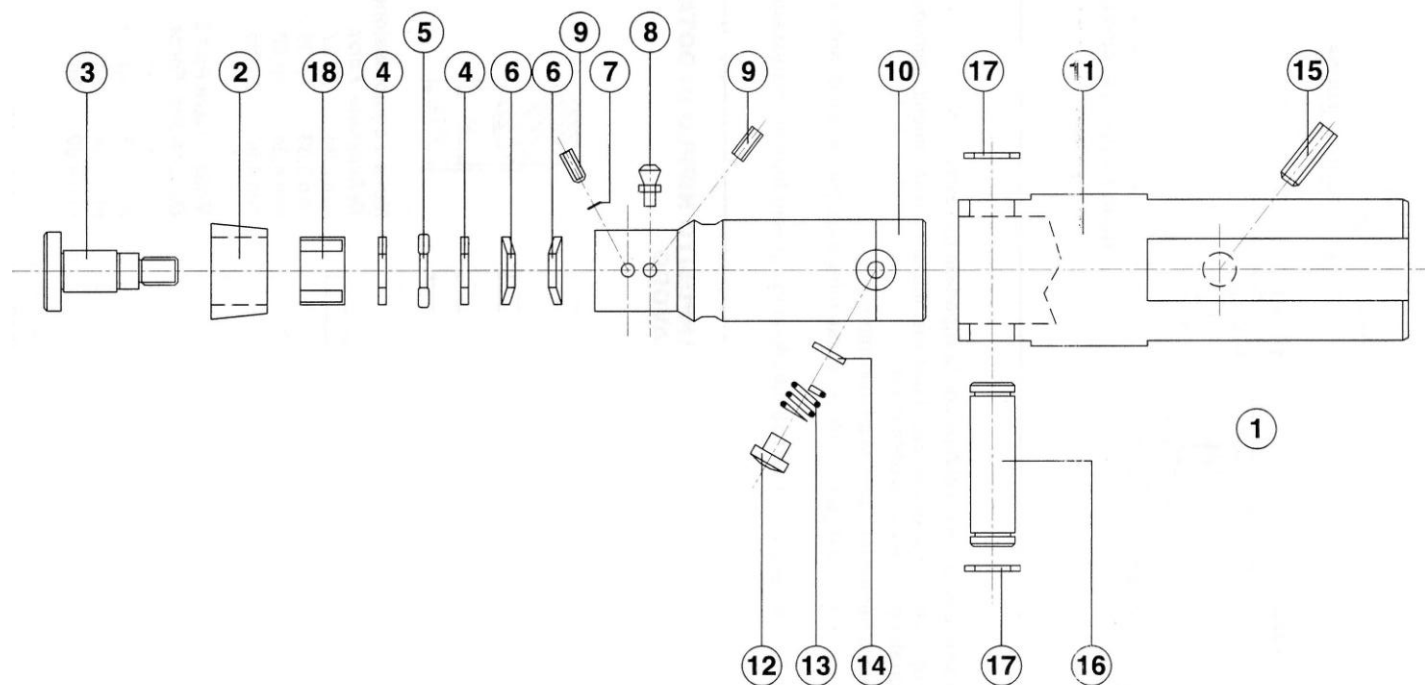

Part.	Description	Code	N° pièces
1	Vue éclatée		
2	Galet rayon 0,78	D3030-0	1
2	Galet rayon 1,57	D3030-1	1
3	Axe	D3030-3	1
4	Bague	TRB-815	2
5	Roulement à billes	NTA-815	1
6	Coupelle de ressort	CB-23/12.2X1	2
7	Tablette en laiton	D45X3	1
8	Graisser	R17/A-M6X1	1
9	Vis	ISO4026-M6X5	2
10	Arbre de roulement	D3030-10	1
11	Queue	D3030-11	1
12	Pivot	D3030-12	1
13	Ressort	D3030-13	1
14	Entretoise	D3030-14	1
15	Vis	ISO4029-M6X8	1
16	Pivot	D3030-16	1
17	Circlip	JA12	2
18	Roulement	BH-812	1

SPECIFICATIONS DE CETTE FICHE SONT SUJETS À CHANGEMENT SANS PRÉAVIS