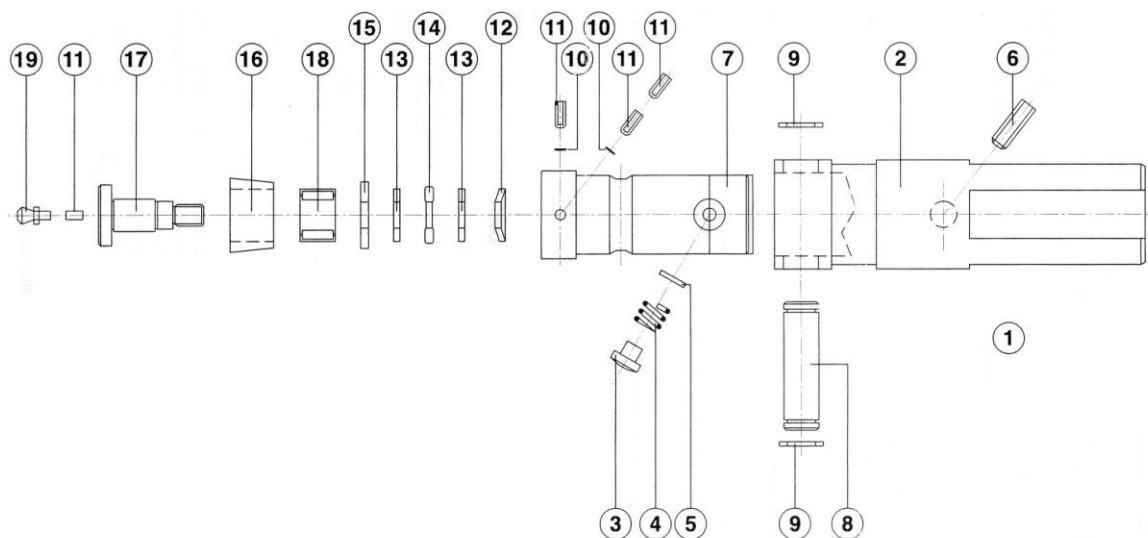

Part.	Description	Code	N° pièces
1	Vue éclatée		
2	Queue	D3045L-2	1
3	Pivot	D3045-3	1
4	Ressort	D3045-4	1
5	Entretoise	D3045-5	1
6	Vis	ISO4029-M8X10	1
7	Arbre de roulement	D3045-7	1
8	Pivot	D3045-8	1
9	Bagues	JA12	2
10	Tablette en laiton	D45X3	2
11	Vis	ISO4026-M6X8	3
12	Coupelle de ressort	CB-31.5/16.3X0.8	1
13	Bague	TRB-1018	2
14	Roulement à billes	NTA-1018	1
15	Bague	D3090-X1	1
16	Galet rayon 0,78	D044-0	1
16	Galet rayon 1,57	D044-1	1
16	Galet rayon 2,36	D044-2	1
17	Axe	D3090-X2	1
18	Roulement	HJ101812	1
19	Graisser	R17/A-M6X1	1

SPECIFICATIONS DE CETTE FICHE SONT SUJETS À CHANGEMENT SANS PRÉAVIS