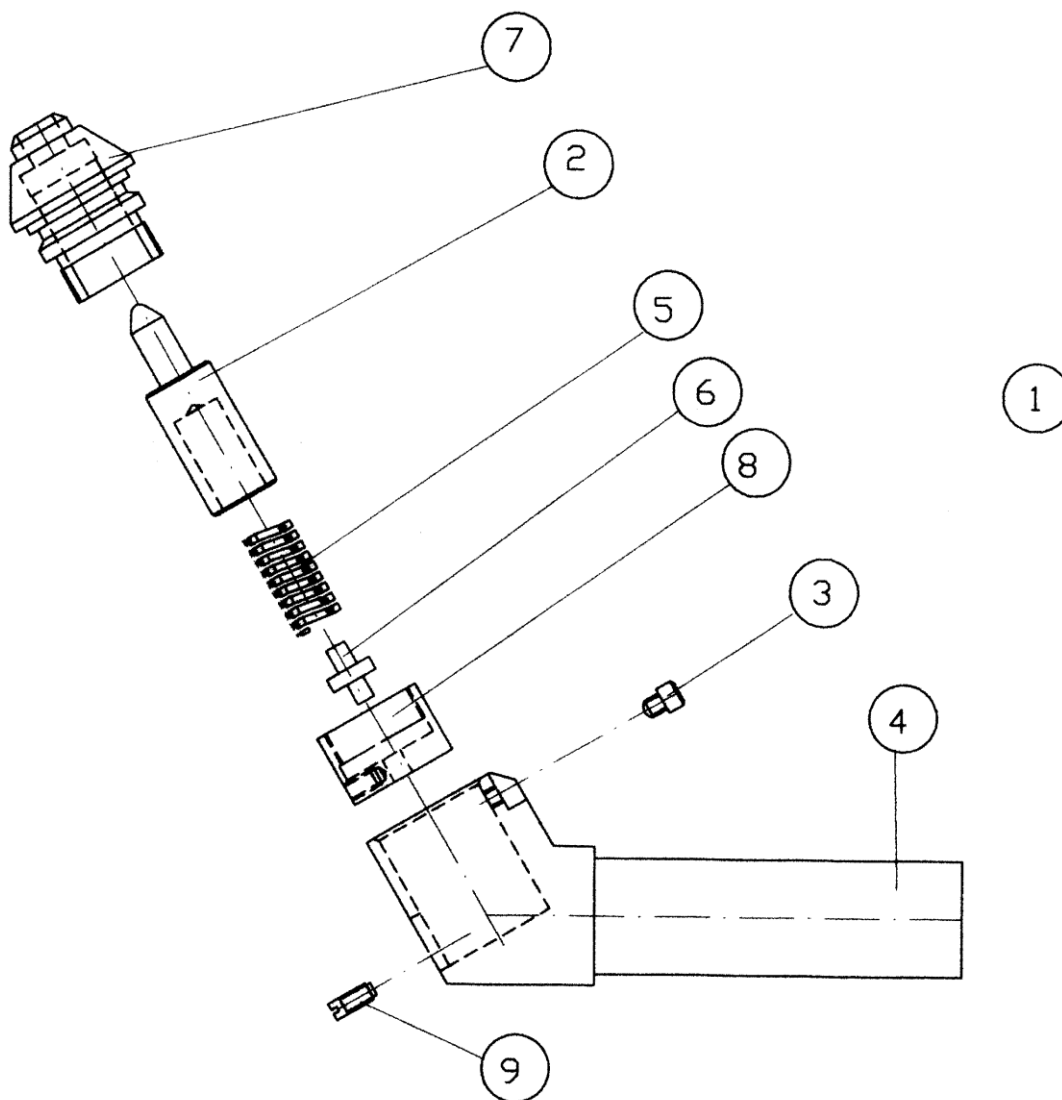

RULLATORE CON DIAMANTE MS2300-60

SCHEDA RICAMBI SP121125/002-IT

Elenco dei particolari

Particolare	Denominazione	Codice	N° pezzi
1	Utensile esploso		
2	Stelo con diamante	MS-2302-15	1
3	Vite M4x5	MS-2303-00	1
4	Portautensile	MS-2304-60	1
5	Molla	MS-2305-00	1
6	Guidamolla	MS-2306-00	1
7	Ghiera di regolazione	MS-2307-00	1
8	Boccola	MS-2308-00	1
9	Grano	MS-2309-00	1