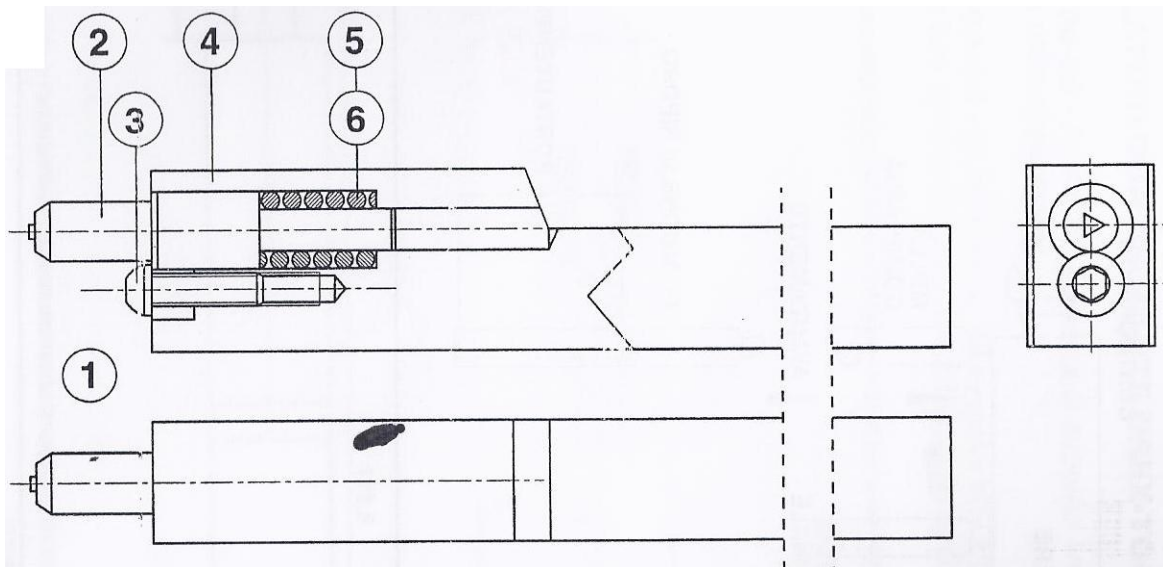

RULLATORE CON DIAMANTE MS2300-00

SCHEDA RICAMBI SP121125/003-IT

Elenco dei particolari

Particolare	Denominazione	Codice	N° pezzi
1	Utensile esploso		
2	Stelo con diamante	D375-01	1
3	Vite	D2300-3	1
4	Portautensile	D2300-4	1
5	Molla comp. leggera	D2300-5X	1
6	Molla comp. pesante	D2300-6X	1