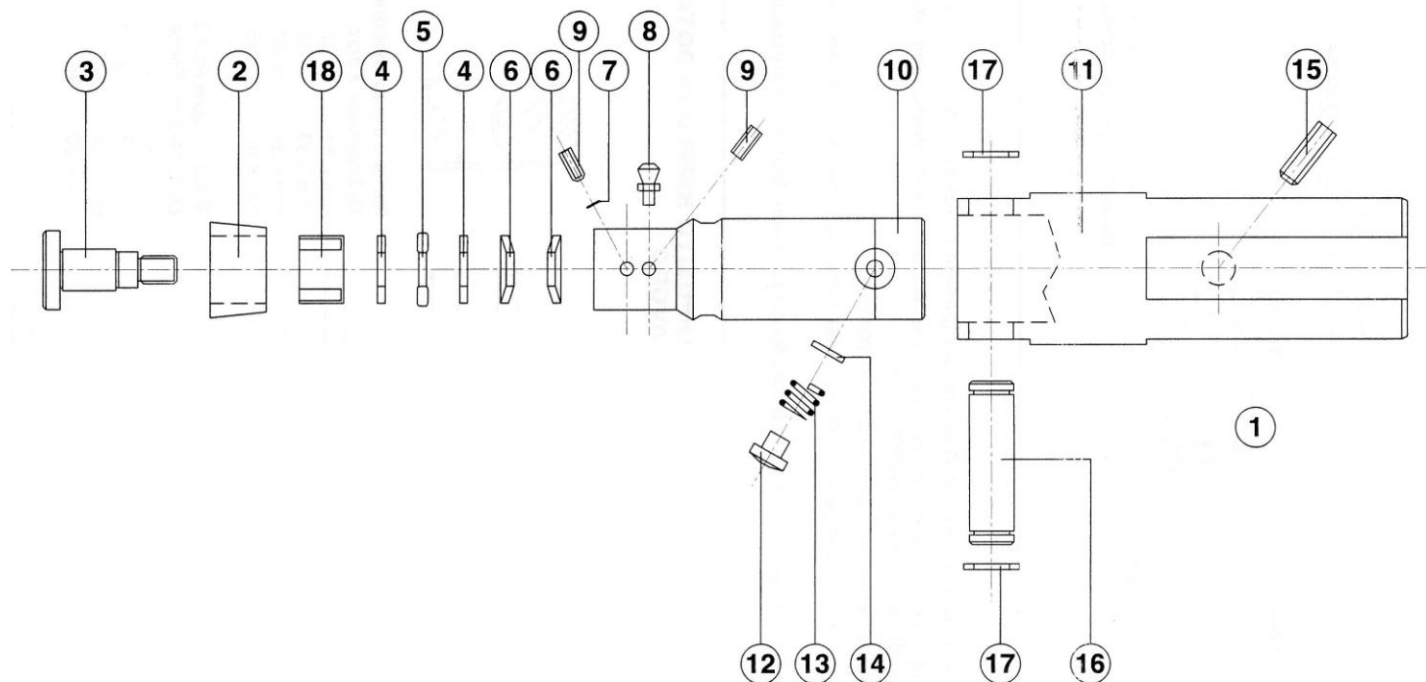

	Denominazione	Codice	N° pezzi
1	Utensile esploso		
2	Rullo raggio 0,78	D3030-0	1
2	Rullo raggio 1,57	D3030-1	1
3	Asse	D3030-3	1
4	Anello	TRB-815	2
5	Cuscinetto reggispinta	NTA-815	1
6	Molla a tazza	CB-23/12.2X1	2
7	Pastiglia ottone	D45X3	1
8	Ingrassatore	R17/A-M6X1	1
9	Grano	ISO4026-M6X5	2
10	Albero porta rullo	D3030-10	1
11	Codolo	D3030-11	1
12	Perno	D3030-12	1
13	Molla	D3030-13	1
14	Distanziale	D3030-14	1
15	Grano filettato	ISO4029-M6X8	1
16	Perno	D3030-16	1
17	Anelli arresto	JA12	2
18	Cuscinetto	BH-812	1