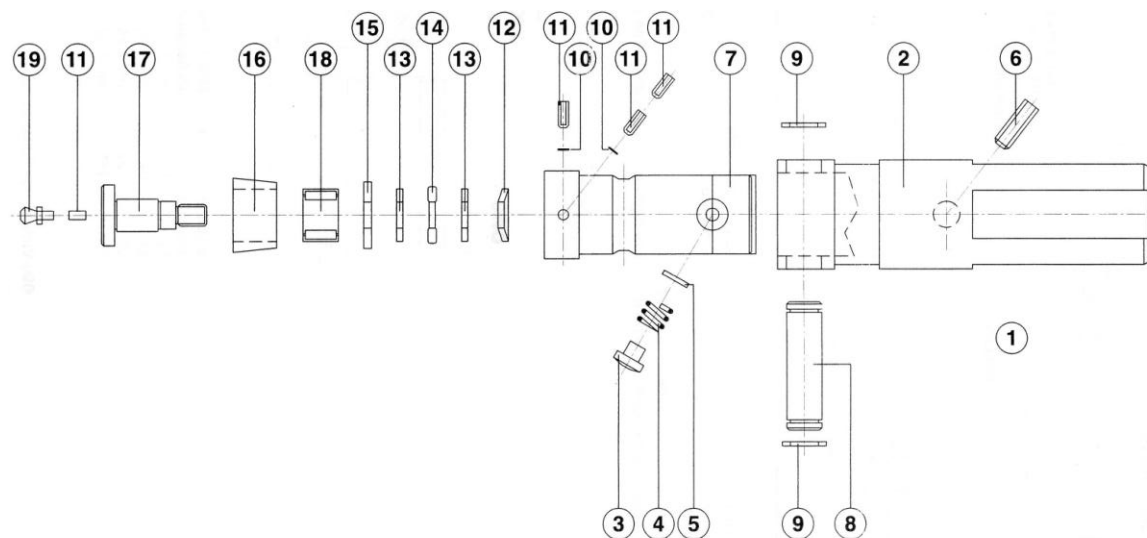

Particolare	Denominazione	Codice	N° pezzi
1	Utensile esploso		
2	Codolo	D3045-2	1
3	Perno	D3045-3	1
4	Molla	D3045-4	1
5	Distanziale	D3045-5	1
6	Grano reg. molla	ISO4029-M8X10	1
7	Albero porta rullo	D3045-7	1
8	Perno	D3045-8	1
9	Anelli	JA12	2
10	Pastiglia ottone	D45X3	2
11	Grano	ISO4026-M6X8	3
12	Molla a tazza	CB-31.5/16.3X0.8	1
13	Anello	TRB-1018	2
14	Cuscinetto reggispinta	NTA-1018	1
15	Anello	D3090-X1	1
16	Rullo raggio 0,78	D044-0	1
16	Rullo raggio 1,57	D044-1	1
16	Rullo raggio 2,36	D044-2	1
17	Asse	D3090-X2	1
18	Cuscinetto	HJ101812	1
19	Ingrassatore	R17/A-M6X1	1